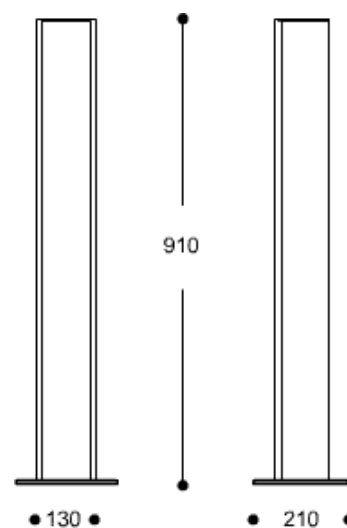

Der Standlautsprecher überzeugt auch dann, wenn es darum geht, Musik in ihrer ganzen Dimension in großen Wohnräumen wiederzugeben.

Technische Daten

Gehäuse	weiss, schwarz, silber matt, aluminium poliert
Front	weiss, schwarz, silber matt
Sockel	weiss, schwarz, silber matt
Tieftöner	110 mm
Hochtöner	25 mm
Frequenzbereich	55 – 20.000 Hz
Leistung	70/90 Watt
Anschlüsse	Klemmen
Für Raumgröße	bis 40 m ²